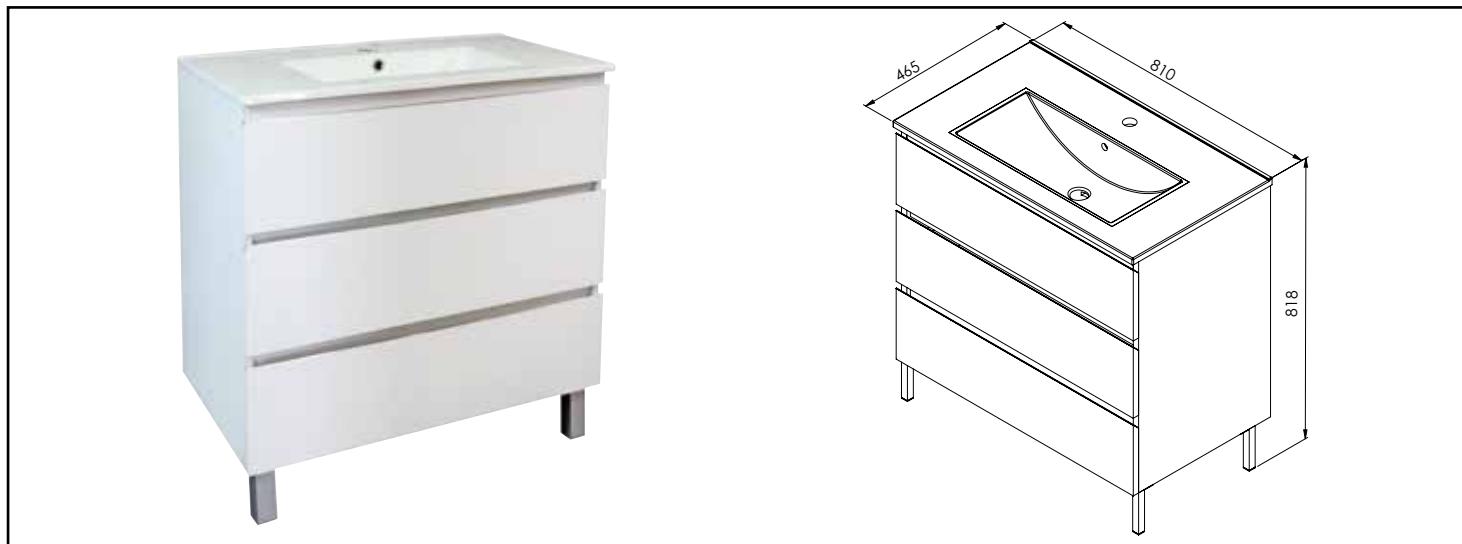

Référence : 401512098

MEUBLE À POSER OSLO - 80CM - LAQUÉ BLANC MAT - 3 TIROIRS

■ - FINITION LAQUÉE OU BOIS

■ - PLAN CÉRAMIQUE VASQUE EXTRA-PLAT

■ - FERMETURE PROGRESSIVE / POIGNÉES PRISE DE MAIN AVEC RENFORCEMENT ALUMINIUM

■ - LIVRÉ MONTÉ

■ - FABRICATION EUROPÉENNE

<p>CARACTÉRISTIQUES</p>	<p>Meuble OSLO à poser finition laquée blanc mat, avec simple vasque intégrée avec trop plein Dimensions : Largeur : 81,5cm x Profondeur : 46,5cm x Hauteur : 60cm Corps de meuble avec vide sanitaire (5,2cm) Plan céramique blanc extra-plat, épaisseur : 18mm Dimension de la cuve : 450x255x120mm Structure du caisson en panneaux de particules mélaminé, épaisseur : 16mm 3 tiroirs en panneaux de particules avec poignée prise de main et fermeture amortie Hettich 4 pieds hauteur 12cm, ajustable Livré pré-monté, sans robinetterie, sans visserie de fixation murale Fabrication européenne Norme FSC Ecotaxe en sus</p>
<p>APPLICATIONS</p>	<p>Meubles de salles de bains</p>
<p>CONDITIONS D'UTILISATION</p>	<p>Convient uniquement pour l'application prescrite</p>
<p>COMPATIBILITÉ</p>	<p>Veiller à l'encombrement nécessaire au montage et à la pose du meuble</p>
<p>PRÉCAUTION D'EMPLOI</p>	<p>Respecter les conditions de mise en oeuvre sur l'emballage et la notice.</p>